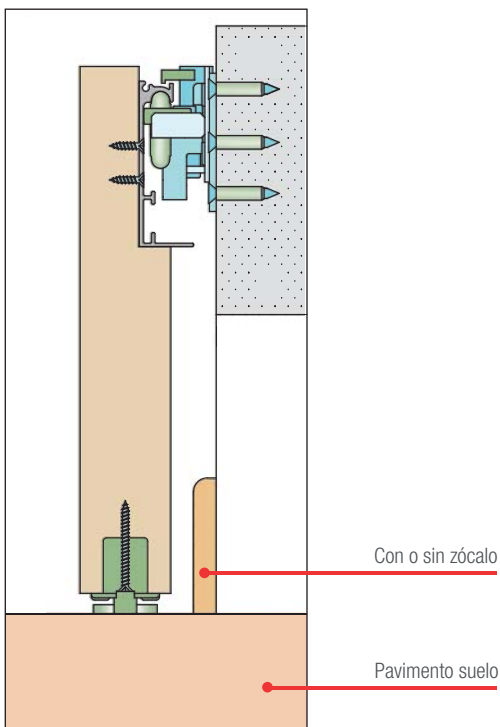

SERIE HIDDEN 1800

KIT180040 Kit guía corredera HIDDEN – 40Kgs

KIT180080 Kit guía corredera HIDDEN – 80Kgs

Ver vídeo demo

Para puertas interiores con ancho mínimo de 900mm y máximo de 1800mm, y para hueco de paso a partir de 650mm. Otras medidas disponibles, consultar con el Dpto. comercial.

- Distancia de puerta a suelo: 9mm
- Distancia de puerta a pared: 10mm
- Peso máximo por hoja: 80Kg
- Grosor mínimo de puerta: 40mm

Sección vertical

Posición guía superior

ALINEACIÓN DE PUERTA CON PARED

La instalación de Hidden es rápida y fácil. Es otra de las múltiples ventajas del sistema.

Si la puerta no está paralela a la pared, se alinea manualmente, aflojando y girando los tornillos de fijación.