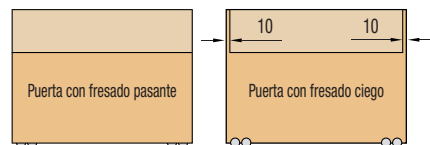

SERIE HIDDEN 1800

KIT180040 Kit guía corredera HIDDEN – 40Kgs

KIT180080 Kit guía corredera HIDDEN – 80Kgs

Ver vídeo demo

Para puertas interiores con ancho mínimo de 900mm y máximo de 1800mm, y para hueco de paso a partir de 650mm. Otras medidas disponibles, consultar con el Dpto. comercial.

- Distancia de puerta a suelo: 9mm
- Distancia de puerta a pared: 10mm
- Peso máximo por hoja: 80Kg
- Grosor mínimo de puerta: 40mm

Sección vertical

Posición guía superior

ALINEACIÓN DE PUERTA CON PARED

La instalación de Hidden es rápida y fácil. Es otra de las múltiples ventajas del sistema.