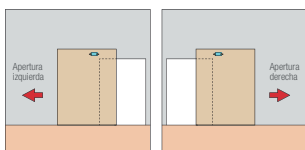

SERIE HIDDEN 1800

KIT180040 Kit guía corredera HIDDEN – 40Kgs

KIT180080 Kit guía corredera HIDDEN – 80Kgs

Ver vídeo demo

Para puertas interiores con ancho mínimo de 900mm y máximo de 1800mm, y para hueco de paso a partir de 650mm. Otras medidas disponibles, consultar con el Dpto. comercial.

- Distancia de puerta a suelo: 9mm
- Distancia de puerta a pared: 10mm
- Peso máximo por hoja: 80Kg
- Grosor mínimo de puerta: 40mm

Sección vertical

Posición guía superior

ALINEACIÓN DE PUERTA CON PARED

La instalación de Hidden es rápida y fácil. Es otra de las múltiples ventajas del sistema.