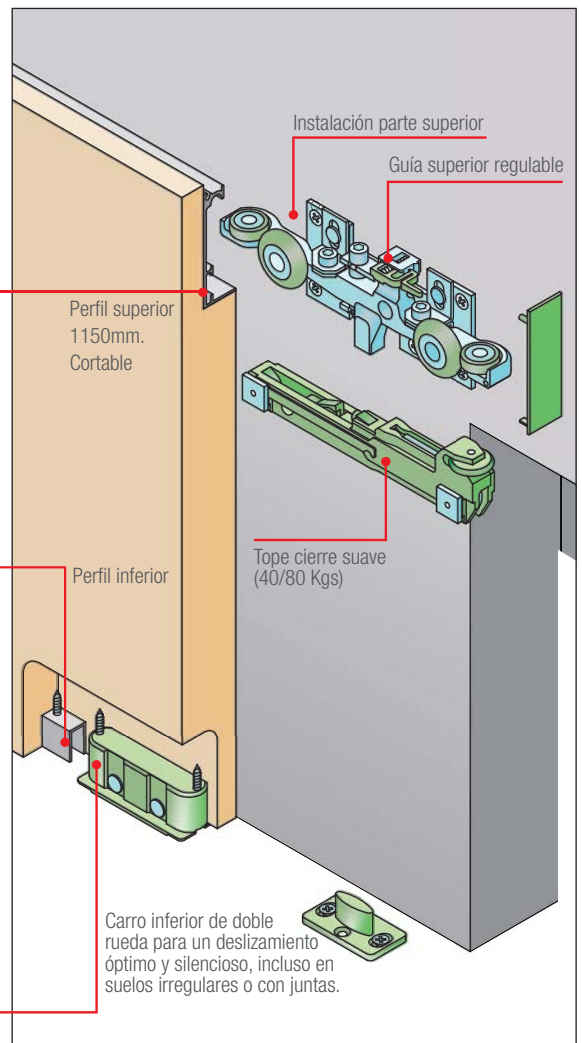

La instalación de Hidden deja la guía y el carro ocultos. Ningún elemento es visible excepto la puerta. Sólo la hoja, limpia. Producto patentado. Fabricado en Italia.

Sistema silencioso, totalmente oculto y de muy fácil instalación.

SERIE HIDDEN 1800

KIT180040 Kit guía corredera HIDDEN – 40Kgs

KIT180080 Kit guía corredera HIDDEN – 80Kgs

Ver vídeo demo

Para puertas interiores con ancho mínimo de 900mm y máximo de 1800mm, y para hueco de paso a partir de 650mm. Otras medidas disponibles, consultar con el Dpto. comercial.

- Distancia de puerta a suelo: 9mm
- Distancia de puerta a pared: 10mm
- Peso máximo por hoja: 80Kg
- Grosor mínimo de puerta: 40mm

Sección vertical

Posición guía superior

ALINEACIÓN DE PUERTA CON PARED

La instalación de Hidden es rápida y fácil. Es otra de las múltiples ventajas del sistema.

Si la puerta no está paralela a la pared, se alinea manualmente, aflojando y girando los tornillos de fijación.